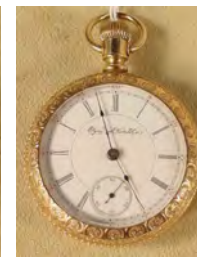

Omega Ladies 17j,
28 Total Diamonds
\$ 415.00

Ball 999B R.R.
Standard 21j,
\$ 1210.00

Ingersoll Donald
with Mickey
emblems, \$ 440.00

Illinois A. Lincoln
21j, 2-19-06
\$ 405.00

Elgin G. M. Wheeler
17j, 18s
\$415.00

Hamilton 992
21j Elinvar, 2-19-06
\$550.00

Waltham Riverside,
14K, 10-6-06
\$ 415.00

Hamilton 941, 21j, 18s
\$ 580.00

Rockford 21j, 18s
\$ 440.00

Waltham Premier
Riverside 21j
\$ 385.00

Columbus Transitional
\$ 660.00